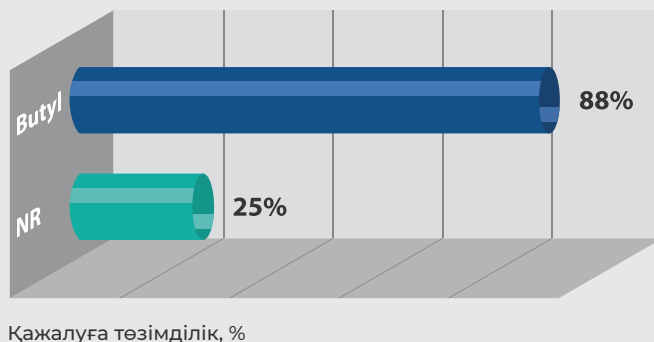

Табиғи каучуктен (NR) және бутилкаучуктен (Butyl) дайындалған резеңкенің тозуына салыстырма тест

Қажалуға төзімділік, %

ExxonMobil компаниясы деректері бойынша

ВК Tube Masterline – жарылудан өте жақсы қорғалған төзімді және сенімді камералар

ВК Tube Masterline маркалы камералар Bohnenkamp ассортиментіндегі жаңашылдық болып табылады.

Шиналардың әртүрлі типтік өлшемдеріне арналған, қабырғасының қалыңдығы ұлғайтылған иілгіштігі жоғары, пайдаланылуы жеңіл камералар.

ВК Tube Masterline тиімділігі жоғары камералар кәсіби пайдалануға арналған мықты премиалды брендті Bohnenkamp камераларының ассортиментін толықтырады.

BK TUBE
MASTERLINE