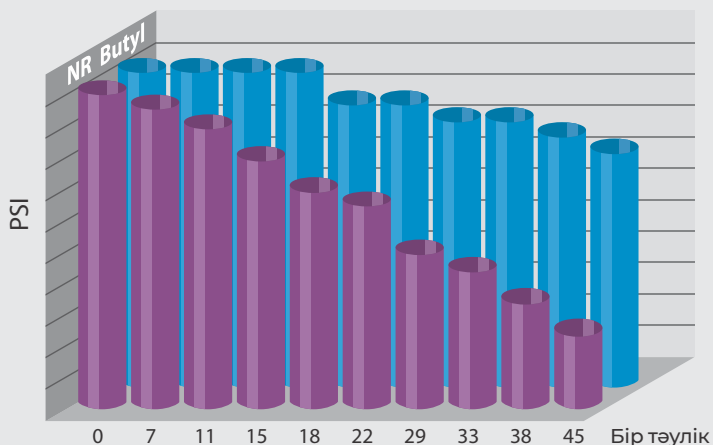

MASTERLINE камералары бутилкаучуктан дайындалған

Табиғи каучуктен жасалған резеңкемен салыстырғанда бутилкаучуктің артықшылықтары:

- газ өткізгіштік және газды оқшаулау мүмкіндігі жоғары;
- қышқылдарға, мұнай өнімдері, ыстық бу мен жоғары температураға төзімділігі жоғары;
- резеңкенің ескіруін тудыратын атмосфералық озонға төзімділігі жоғары;
- төмен температураларда иілгіштігі сақталады.

Тәуелсіз сынақтар табиғи каучуктен дайындалған камераға қарағанда бутилкаучуктен дайындалған камераның газ өткізгіштігі 3-4 есе артық екенін растады.

Өткізгіштіктің қысымды ұстауға әсері